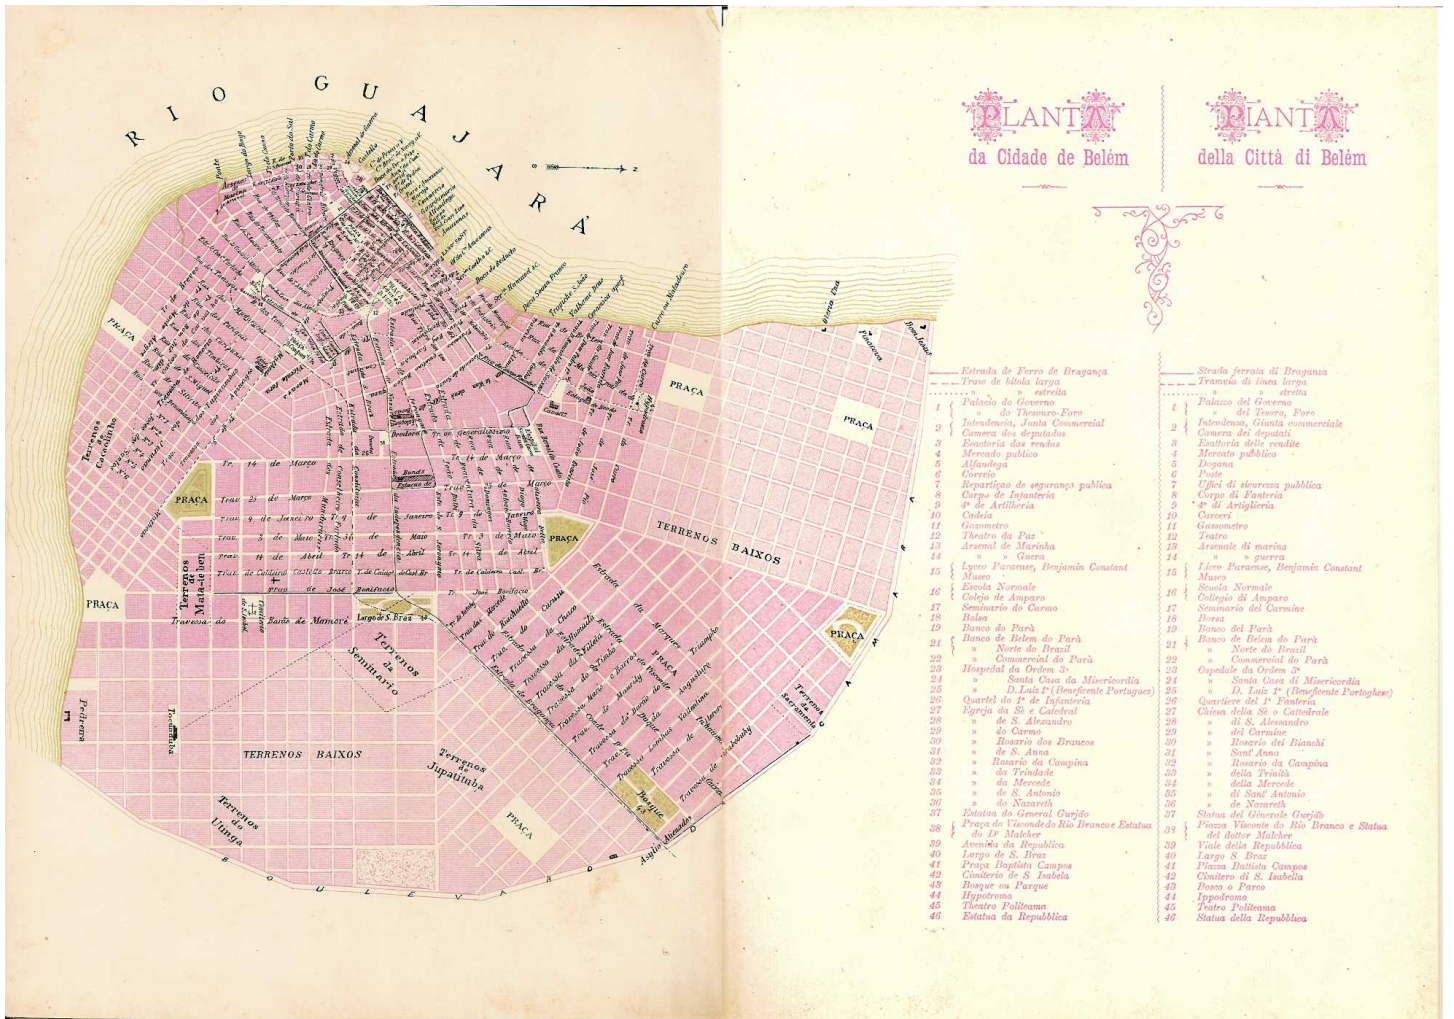

R I O G U A J A R A

PLANTA
da Cidade de Belém

PLANTA
della Città di Belém

1. Strada ferrata di Bragança
   Tramway di linea larga
1. 1 Palácio del Governo
  2. 2 Intendenza, Giunta commerciale
  3. 3 Camera dei deputati
  4. 4 Mercato pubblico
  5. 5 Dogana
  6. 6 Poste
  7. 7 Ufficio di sicurezza pubblica
  8. 8 Corpo di Fanteria
  9. 9 " di Artiglieria
  10. 10 Carceri
  11. 11 Cosmetario
  12. 12 Teatro
  13. 13 Arsenale di mitrha
  14. 14 " di guerra
  15. 15 Liceo Paranaense, Benjamin Constant
  16. 16 Museo
  17. 17 Scuola Normale
  18. 18 Collegio di Amparo
  19. 19 Seminario del Carmine
  20. 20 Dama
  21. 21 Banco del Pará
  22. 22 Banco de Belém do Pará
  23. 23 " Norte do Brasil
  24. 24 " Commercial do Pará
  25. 25 Ospedale da Ordem S.
  26. 26 " Santa Casa di Misericordia
  27. 27 " D. Luiz P. (Benfictente Portughez)
  28. 28 Quartiere del 1º Fanteria
  29. 29 Chiesa della S. e Cattedrale
  30. 30 di S. Alessandro
  31. 31 " del Carmo
  32. 32 " Rosario dei Bianchi
  33. 33 " Sant'Anna
  34. 34 " Rosario da Campina
  35. 35 " della Trinità
  36. 36 della Mercede
  37. 37 di Sant'Antonio
  38. 38 " de S. Manoel
  39. 39 Statua del Generale Curijo
  40. 40 Piazza Visconte do Rio Branco e Statua del Dottor Malher
  41. 41 Viale della Repubblica
  42. 42 Largo S. Braz
  43. 43 Piazza Ingleza Campoa
  44. 44 Cimitero di S. Isabella
  45. 45 Parco e Parco
  46. 46 Hippodromo
  47. 47 Teatro Politeama
  48. 48 Statua della Repubblica